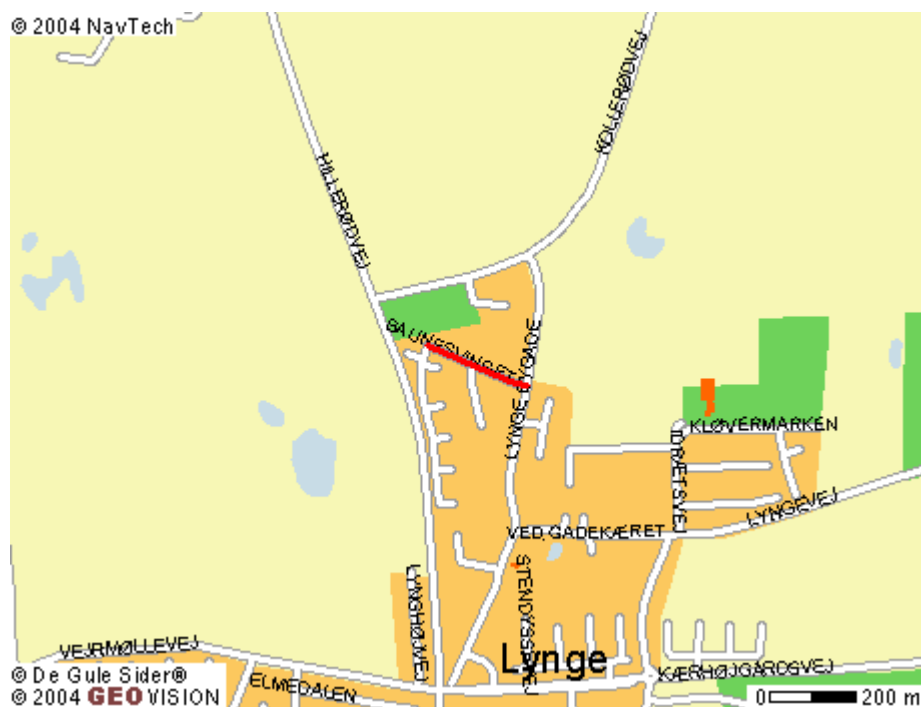

LUI – Petanque
Baunesvinget 22
3540 Lyngø

Kørevejledning:

Kun indkørsel fra Lyngø Bygade!

Fra Hillerød:

Kør mod Lyngø via Nr. Herlev – drej til venstre ad Kollerødvej (kør 300 mtr.) og til højre ad Lyngø Bygade (kør 250 mtr.) – til højre ad Baunesvinget (blind vej).

Fra Frederikssund/Farum (Slangerupvej):

Drej fra ved Q8-tanken i Lyngø og kør ca.500 mtr. ad Hillerødvej – drej til højre ved lysreguleret kryds ad Kærhøjgårdsvej (kør 100 mtr.) – drej til venstre ad Lyngø Bygade (kør 500 mtr.) – og til venstre ad Baunesvinget.